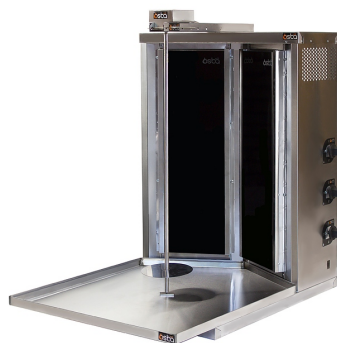

Описание товара Гриль для шаурмы Osba 3.6S без двигателя

Характеристики

Подключение	380 В
Количество зон нагрева	6 шт.
Привод	ручной
Длина вертела	790 мм
Максимальная загрузка	120 кг
Мощность	12 кВт
Ширина	1000 мм
Глубина	670 мм
Высота	1000 мм
Вес (без упаковки)	56 кг
Страна производства	Россия